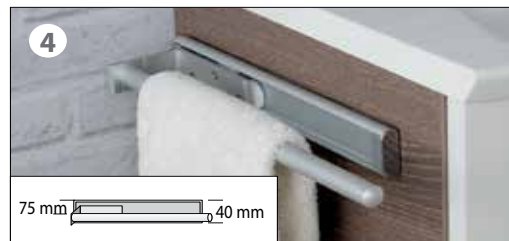

3 82900 Handtuchhalter B.clever
Chrom glänzend
LxBxH: 380 x 50 x 10 mm