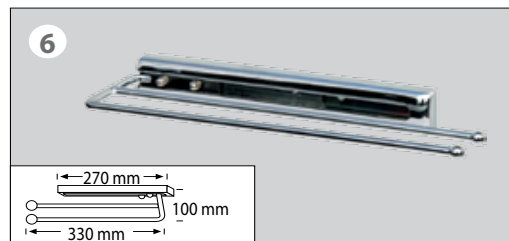

1 86940 Handtuchhalter
Chrom vierkant
LxBxH: 360 x 47 x 8 mm

2 86942 Handtuchhalter vierkant
Schwarz matt
LxBxH: 360 x 47 x 8 mm

3 82900 Handtuchhalter B.clever
Chrom glänzend
LxBxH: 380 x 50 x 10 mm

4 86952 Handtuchhalter-Auszug
Aluminium, einarmig, L: 310 mm,
ausziehbar bis 460 mm

5 86953 Handtuchhalter-Auszug
Aluminium, zweiarmig, L: 310 mm,
ausziehbar bis 460 mm

6 86900 Handtuchhalter-Auszug
Chrom glänzend,
kugelgelagert

7 86911 Magnetleiste
LxH: 200 x 30 x 7 mm,
Befestigung mit Selbstklebestreifen
im Spiegelschrank
oder auf Fliesen